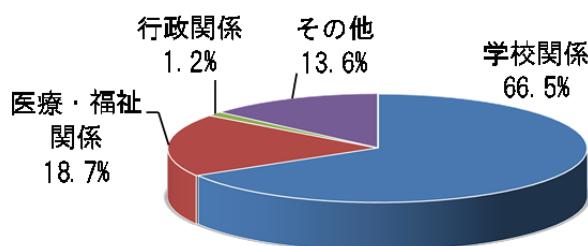

来場者数等の実績

生涯あんしん住宅には、これまでたくさんの皆さまにご来場いただいています。
その実績についてご紹介いたします。

来場者数等の実績

○来場者数（平成30年1月～12月）	：	7,971人
○開館からの総数（平成8年11月～平成30年12月）	：	187,429人
○来場団体数（平成30年1月～12月）	：	97団体 <u>2,748人</u>

来場団体の
分類内訳

○来場団体（平成30年1月～12月）

【学校関係】

- ・福岡女子大学国際文理学部
- ・福岡教育大学
- ・久留米大学
- ・福岡大学医学部看護学科
- ・福岡県立久留米高等技術専門学校
- ・福岡県立福岡農業高等学校
- ・福岡県立浮羽工業高等学校
- ・福岡県立三井高等学校
- ・福岡県立大川樟風高等学校
- ・福岡県立筑紫高等学校
- ・福岡県高等学校保健会筑後支部
  定時制部会
- ・福岡県立福岡特別支援学校
- ・福岡県立太宰府特別支援学校
- ・大牟田高等学校
- ・精華女子高等学校
- ・福岡第一高等学校
- ・博多工業高等学校
- ・福岡市立板付中学校
- ・福岡市立東住吉中学校
- ・大野城市立大野城小学校
- ・春日市立大谷小学校
- ・福岡市立三宅小学校
- ・福岡市立美和台小学校
- ・春日市立春日野小学校
- ・筑紫野市立二日市小学校

- ・春日市立春日原小学校
- ・筑紫看護高等専修学校
- ・京都医師会看護高等専修学校
- ・大川看護福祉専門学校
- ・筑豊看護専門学校
- ・古賀国際看護学院
- ・福岡医健・スポーツ専門学校
- ・白石大学校
- ・大同大学校

【医療・福祉関係】

- ・福岡県社会福祉協議会介護講座
- ・西牟田校区社会福祉協議会
- ・篠栗町社会福祉協議会
- ・大鶴・夜明地区民生委員協議会
- ・みやこ町民児協議会
- ・島原市白山地区民児協議会
- ・山口県岩国市美和地区民児協議会
- ・柳川市民児協議会
- ・早良区第一地区民児協議会
- ・大野城市平野台公民館福祉部
- ・新宮町下府一区福祉会
- ・社会福祉法人ゆうかり学園
- ・社会福祉法人グリーンコープ
  ほっと館
- ・ワンシムニ福祉センター
- ・韓国障害者協会

【行政】

- ・沖縄県子ども生活福祉部
  障がい福祉課
- ・全国住環境整備事業推進協議会
- ・蘇州郡議会

【その他】

- ・日本セレクトエクスニア協会
- ・JAさが東部地区助け合いの会
- ・クローバープラザ総合案内
  ボランティアスタッフ
- ・大野城市南ヶ丘2区公民館
- ・株式会社ブラッツ
- ・(株)ティリー・インフォメーション九州
- ・小城市人権同和教育研究会
- ・西陵地区男女共同参画をすすめる会
- ・福岡市長尾校区自治協議会
- ・飯倉中央校区人権尊重推進協議会
- ・百道校区人権尊重推進協議会
- ・くるつち会館
- ・(株)ミレ・クリエイション
- ・前原工務店
- ・ディフェンスバード(株)
- ・(株)TAKU商会