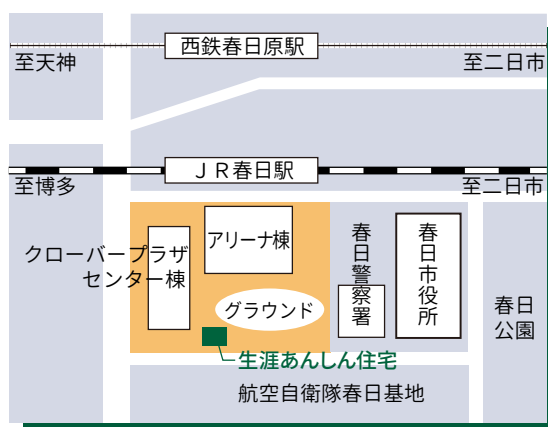

● 夏休み自由研究ノート

- 開催日：H30.7.24～26, 8.7～9, 21～23
- 対象者：小学4年生から小学6年生
- 参加者数：計5名
- 内容：生涯あんしん住宅の展示物を見て、触って、体感して、理想とする住まいについて、自由研究ノートを作りました。

今後、開催予定のイベントやセミナーの情報は
[生涯あんしん住宅のホームページ](#)でご案内しています。

生涯あんしん住宅

検索

「住まいの安心リフォームアドバイザー派遣制度」のお知らせ

「住まいの安心リフォームアドバイザー派遣制度」とは、バリアフリー、耐震の専門家が申込者のご自宅にお伺いして、住まいの適切なアドバイスを行う制度です。
ここでは2つのアドバイザー制度と派遣の流れをご紹介します。

※どちらの制度も同一の住宅に対し、原則、1回限りのご利用となります

○ 展示製品 及び 協賛企業一覧

展示製品名	展示場所	企業名
高齢者対応浴槽、附属器具 防錆化粧鏡、シャワー金具	浴室	(株) L I X I L (株) I N A X
高齢者対応キッチン	台所	(株) L I X I L (サンウエーブ工業(株))
天井走行リフト 介護用リフト	寝室・浴室 2階浴室展示場	(有)三電
介護用ベッド 車いす、歩行器	寝室	フランスベッド(株) メディカル福岡営業所
段差解消機 階段昇降機	玄関 階段	中央エレベーター工業(株)
ホームエレベーター	エレベーター	パナソニックホームエレベーター(株)
波形手すり	階段、2階展示場	(株)クネット
外回り用手すり	玄関(外回り)	三和エクステリア(株)
ペーパーホルダー セフティグレッチング ノズリップ 樹脂製	2階トイレ展示場 1階浴室	(株)シマブン
無電力半自動ドア アシストユニット	LDK	合同会社アマランス
ユニバーサルデザイン食器等	台所	九セラ(株)
昇降対応便座(附属器具) 洗面器(附属器具) 化粧鏡、水栓器具 シャワーチェアー・楽&楽シャワー 車いす対応洗面化粧台 洗濯流器、洗濯機パン ベッドサイド水洗トイレ 節水型・省スペーストイレ ユニットバスシステム	2階トイレ展示場 便所 " 浴室 洗面・脱衣室 " 寝室 2階トイレ展示場 2階浴室展示場	TOTO(株)
ミニキッチン H. A (セキュリティシステム) 防犯関連商品パネル	寝室 居間・玄関 他 2階防犯関連コーナー	パナソニック電工(株)
県産材 床・天井材(朝倉杉)	LDK・洋室・廊下	福岡県中小建設業協同組合
地震対策制振システム	洋室	住友理工(株)
介護用防災フレーム 防災ベッド(ミニチュア)	寝室	(株)ニッケン鋼業
感震ブレーカー デモ機 感震ライト	洋室	(株)生方製作所
LED照明器具 人感センサー	各室	東芝ライテック(株)
温室パネル 床暖房コントローラー 浴室暖房乾燥機・コントローラー 暖房専用機 家庭用燃料電池ユニット(外観見本) 貯湯ユニット(外観見本) BU熱源機(外観見本)	リビングダイニング 浴室 便所 屋外	西部ガス(株)
空気集熱式パッシブソーラーシステム	洋間 リビングダイニング	OMソーラー(株)
地中熱利用換気システム	リビングダイニング	(株)ジオパワーシステム
複層・防犯ガラス 真空ガラス	寝室	亀屋硝子株式会社 福岡営業所
オートロック錠 防犯・監視カメラシステム 地域の防犯・安全に関するパネル	2階防犯展示コーナー	ディフェンスバード株式会社 (後援 NPO法人福岡県防犯設備士協会)

◆ 協賛企業の皆さまへ ◆

展示品に関し、ご協力をいただき誠にありがとうございます。できる限り新しい情報を発信していきたいと考えておりますので、今後ともご協力をお願いします。

◆ 生涯あんしん住宅のご案内 ◆

入館無料

所在地：〒816-0804

春日市原町3丁目1番1号
(クローバープラザ敷地内)

アクセス：JR春日駅より徒歩3分

西鉄春日原駅より徒歩10分

開館時間：10:00～17:00

(月曜休館日)

T E L : 092-582-8061

F A X : 092-582-8162

ホームページ：生涯あんしん住宅

検索

<http://www.fkjc.or.jp/jigyo/anshin>

『生涯あんしん住宅だより Vol. 24』 平成31年3月