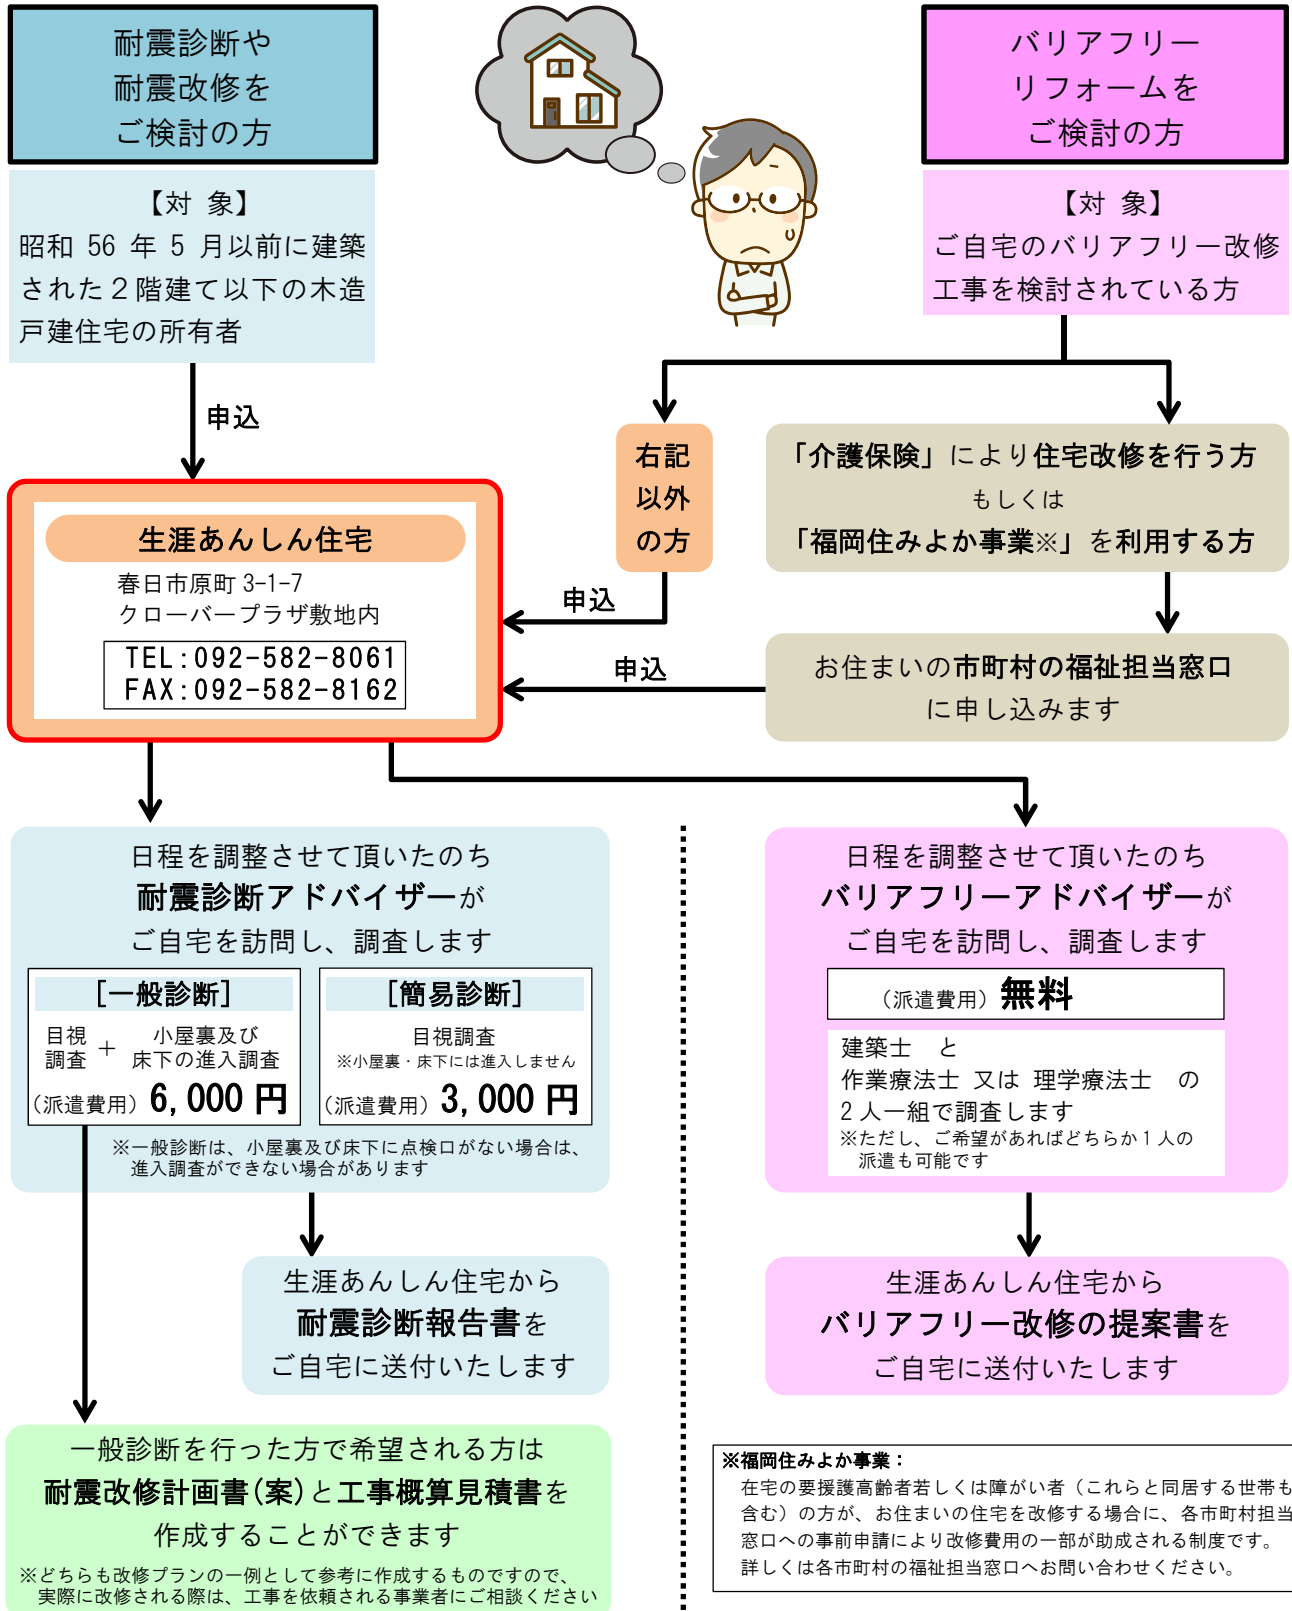

「住まいの安心リフォームアドバイザー派遣制度」のお知らせ

「住まいの安心リフォームアドバイザー派遣制度」とは、バリアフリー、耐震の専門家が申込者のご自宅にお伺いして、住まいの適切なアドバイスを行う制度です。
ここでは2つのアドバイザー制度と派遣の流れをご紹介します。

※どちらの制度も同一の住宅に対し、原則、1回限りのご利用となります