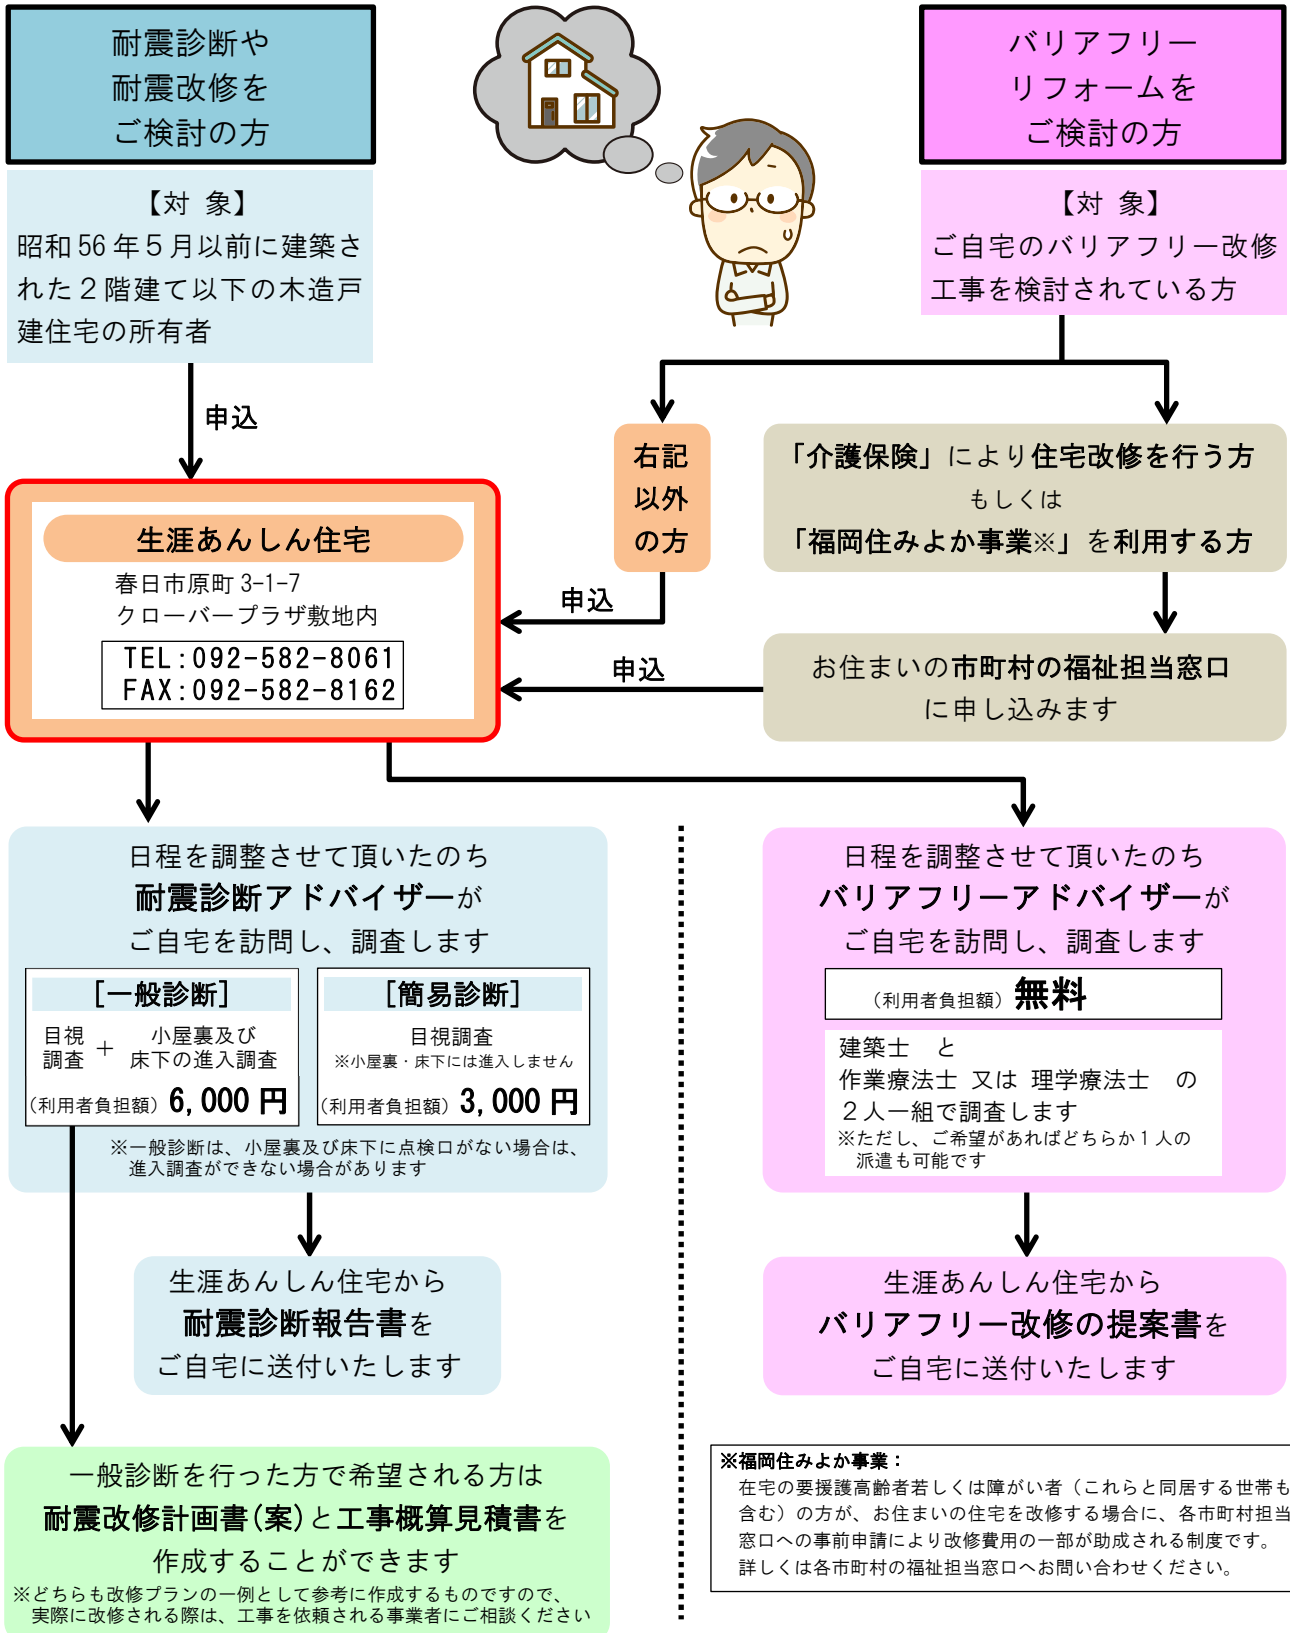

タイトル「在宅介護を楽にするための住宅改修」～同居者それぞれの尊厳を守るために～

- 開催日：2019年 8月6日(火)
- 講師：因 利恵氏
(福岡県介護福祉士会 会長)
- 参加者数：32名
- 内容：在宅介護を楽にするため、住宅内における高齢者の事故の例や傾向等を踏まえた住宅改修のポイント

タイトル「空き家の実態と今後の対応について」～空き家再生と地域コミュニティ～

- 開催日：2019年 11月13日(水)
- 講師：山田 龍雄氏
(株よかネット 取締役・主席研究監)
- 参加者数：21名
- 内容：空き家の実態やこれからの空き家問題を踏まえた空き家を増やさないための予防策、空き家活用の事例 等

今後、開催予定のセミナーやイベントの情報は
[生涯あんしん住宅のホームページ](#)でご案内しています。

生涯あんしん住宅

検索

セミナーコーナーで『住まいづくり教室』を開催しませんか！

福岡県建築住宅センターでは、市町村や自治会等が主催する住民の皆さまを対象とした住まいに関するセミナーに、無料で講師を派遣する事業『住まいづくり教室』を実施しています。会場として、生涯あんしん住宅の2階「セミナーコーナー」を無料でお貸出しします。ぜひ、ご利用ください。

お問合せ先：企画情報部 ☎ 092-781-5169

「住まいの安心リフォームアドバイザー派遣制度」のお知らせ

「住まいの安心リフォームアドバイザー派遣制度」とは、耐震、バリアフリーの専門家が申込者のご自宅にお伺いして、住まいの適切なアドバイスを行う制度です。ここでは2つのアドバイザー制度と派遣の流れをご紹介します。

※どちらの制度も同一の住宅に対し、原則、1回限りのご利用となります

○ 展示製品 及び 協賛企業一覧