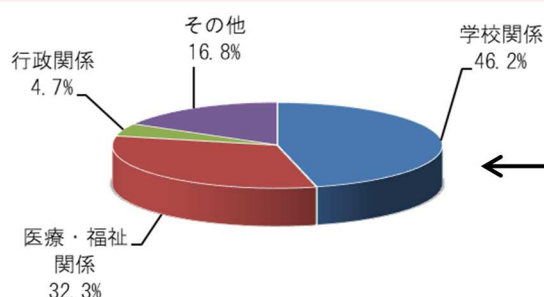

防犯コーナー

省エネ・自然エネ・県産材

「省エネ性能の高い住まい」、
「自然エネルギーを有効活用した住まい」、
「県産材や県内製品を採用した住まい」に関する展示を行っています。

地中熱利用換気システム

県産木材の床

360° バーチャルツアーを体験しよう！

生涯あんしん住宅の雰囲気や展示品がわかるバーチャルツアーをはじめました。家や学校に居ながら、生涯あんしん住宅の雰囲気が楽しめます。各部屋を360°カメラで撮影しているので、自分で好きな方向を見ることが出来ます。

バーチャルツアーを見た後は、是非、生涯あんしん住宅に来て、実際に展示品を見て、触れて、体験して下さい。皆さんが来られるのをお待ちしております。

360° バーチャルツアーは生涯あんしん住宅のホームページからご覧いただけます。

生涯あんしん住宅

検索

耐震コーナーがテレビや新聞で紹介されました

令和6年能登半島地震を受けて、県民の皆さんに住まいの耐震化のすすめ方を紹介させて頂きました。地震はいつどこで起きてもおかしくない状況です。生涯あんしん住宅の耐震コーナーを一度見に来て頂き、耐震化や防災について考えてみて下さい。

来場者数等の実績

生涯あんしん住宅には、これまでたくさんの皆さまにご来場いただいています。
その実績についてご紹介いたします。

来場者数等の実績

○来場者数（2023年1月～12月）	：	2,658人
○開館からの総数（1996年11月～2023年12月）	：	200,763人
○来場団体数（2023年1月～12月）	：	47団体 1,046人

来場団体の
分類内訳

○来場団体の一覧（2023年1月～12月）