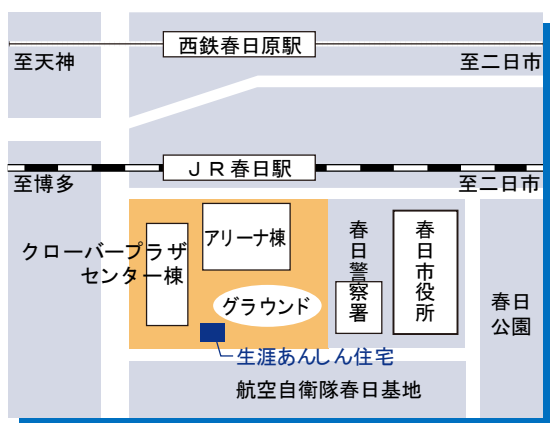

今後、開催予定のセミナーやイベントの情報は
[生涯あんしん住宅のホームページ](#)でご案内しています。

生涯あんしん住宅

検索

セミナーコーナーで『住まいづくり教室』を開催しませんか！

福岡県建築住宅センターでは、市町村や自治会等が主催する住民の皆さまを対象とした住まいに関するセミナーに、無料で講師を派遣する事業『住まいづくり教室』を実施しています。会場として、生涯あんしん住宅の2階「セミナーコーナー」を無料でお貸出しします。ぜひ、ご利用ください。

◆ 協賛企業の皆さまへ ◆

展示品に関し、ご協力をいただき誠にありがとうございます。できる限り新しい情報を発信していきたいと考えておりますので、今後ともご協力をお願いします。

◆ 生涯あんしん住宅のご案内 ◆

入館無料

所在地：〒816-0804
春日市原町3丁目1番7号
(クローバープラザ敷地内)

アクセス：JR春日駅より徒歩3分
西鉄春日原駅より徒歩10分

開館時間：9:00～17:00
(月曜・第3日曜休館日)