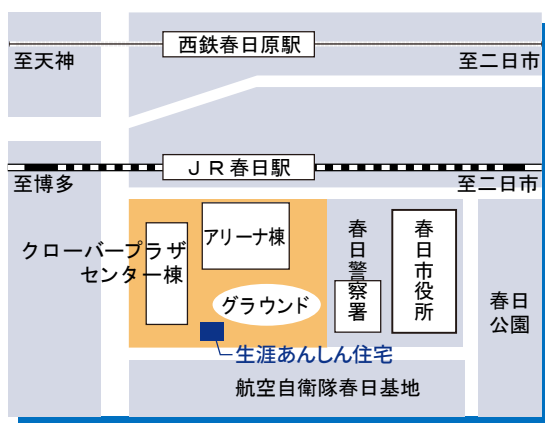

◆ 生涯あんしん住宅のご案内 ◆

入館無料

所在地：〒816-0804

春日市原町3丁目1番7号
(クロアビアプラザ敷地内)

アクセス：JR春日駅より徒歩3分

西鉄春日原駅より徒歩10分

開館時間：9:00～17:00

(月曜・第3日曜休館日)