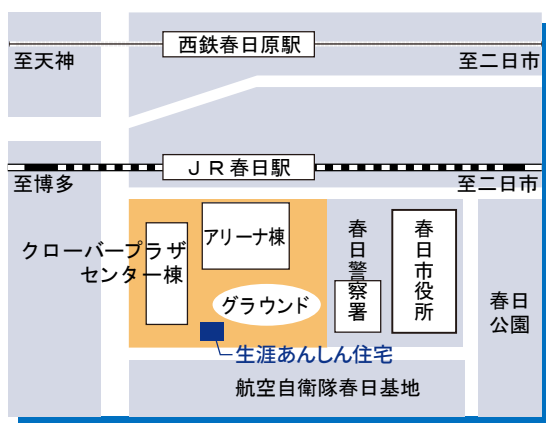

今後、開催予定のセミナーやイベントの情報は
[生涯あんしん住宅のホームページ](#)でご案内しています。

生涯あんしん住宅

検索

セミナーコーナーで『住まいづくり教室』を開催しませんか！

福岡県建築住宅センターでは、市町村や自治会等が主催する住民の皆さまを対象とした住まいに関するセミナーに、無料で講師を派遣する事業『住まいづくり教室』を実施しています。会場として、生涯あんしん住宅の2階「セミナーコーナー」を無料でお貸出します。ぜひ、ご利用ください。

◆ 協賛企業の皆さまへ ◆

展示品に関し、ご協力をいただき誠にありがとうございます。できる限り新しい情報を発信していきたいと考えておりますので、今後ともご協力をお願いします。

◆ 生涯あんしん住宅のご案内 ◆

入館無料

所在地：〒816-0804
春日市原町3丁目1番7号
(クローバープラザ敷地内)
アクセス：JR春日駅より徒歩3分
西鉄春日原駅より徒歩10分

開館時間：9:00～17:00
(月曜・第3日曜休館日)