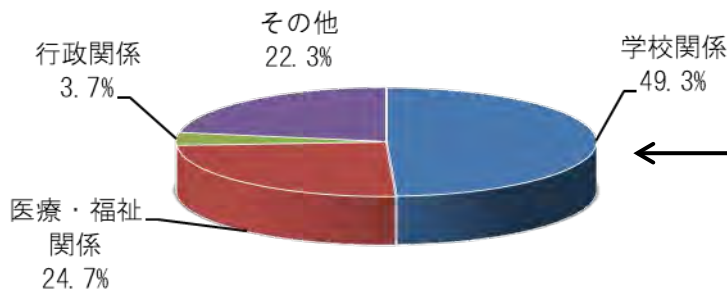

バーチャルツアーを見た後は、是非、生涯あんしん住宅に来て、実際に展示品を見て、触れて、体験して下さい。皆さんが来られるのをお待ちしております。

360° バーチャルツアーは生涯あんしん住宅のホームページからご覧いただけます。

生涯あんしん住宅

検索

施設案内パネル、新しいサインを設置しました！

皆さんが生涯あんしん住宅をより理解してもらえるように、玄関入ってすぐの壁に生涯あんしん住宅を紹介する案内パネルを設置しました。また、各箇所の寸法を表示したサインを見直しました。一度見に来て下さい。

来場者数等の実績

生涯あんしん住宅には、これまでたくさんの皆さまにご来場いただいています。
その実績についてご紹介いたします。

来場者数等の実績

○来場者数（2022年1月～12月）	：	1, 178人
○開館からの総数（1996年11月～2022年12月）	：	198, 105人
○来場団体数（2022年1月～12月）	：	35団体 538人

来場団体の
分類内訳

○来場団体の一覧（2022年1月～12月）