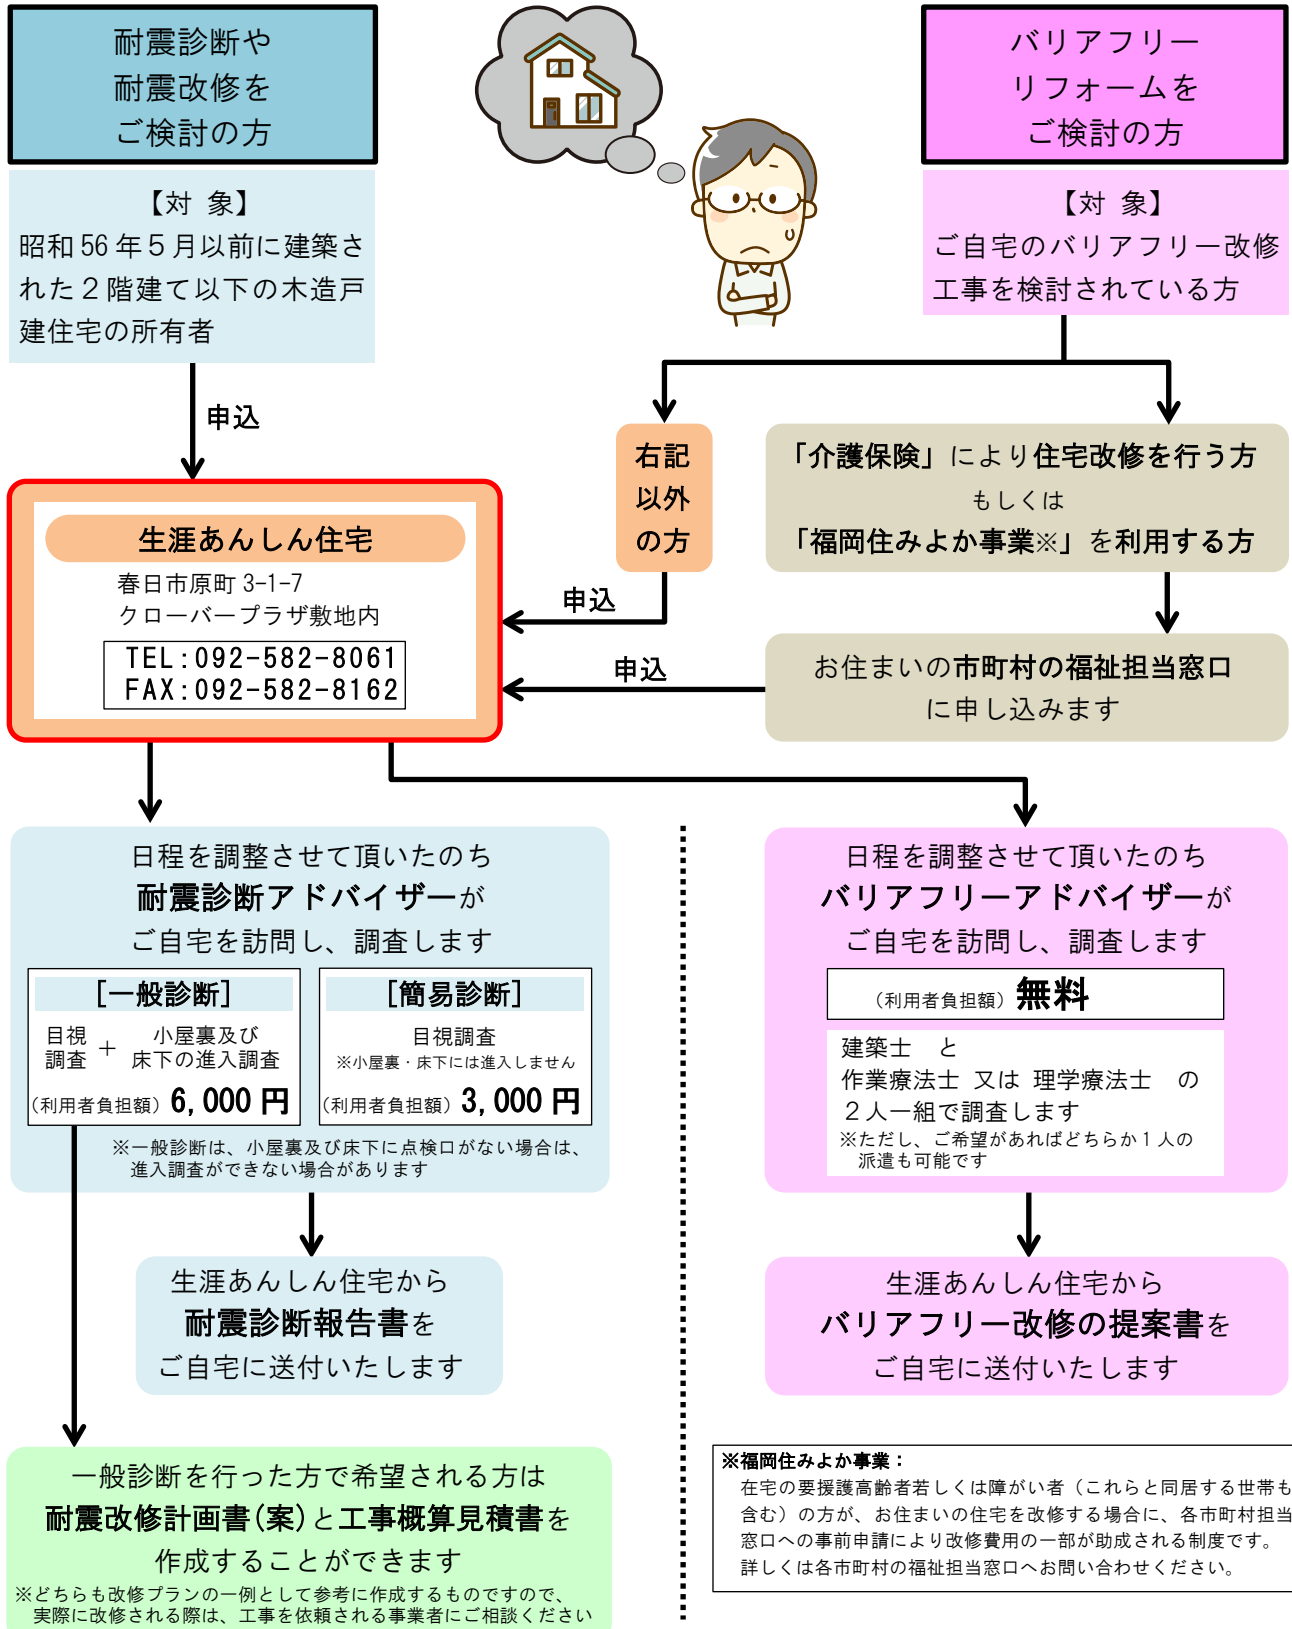

「住まいの安心リフォームアドバイザー派遣制度」のお知らせ

「住まいの安心リフォームアドバイザー派遣制度」とは、耐震、バリアフリーの専門家が申込者のご自宅にお伺いして、住まいの適切なアドバイスを行う制度です。ここでは2つのアドバイザー制度と派遣の流れをご紹介します。

※どちらの制度も同一の住宅に対し、原則、1回限りのご利用となります