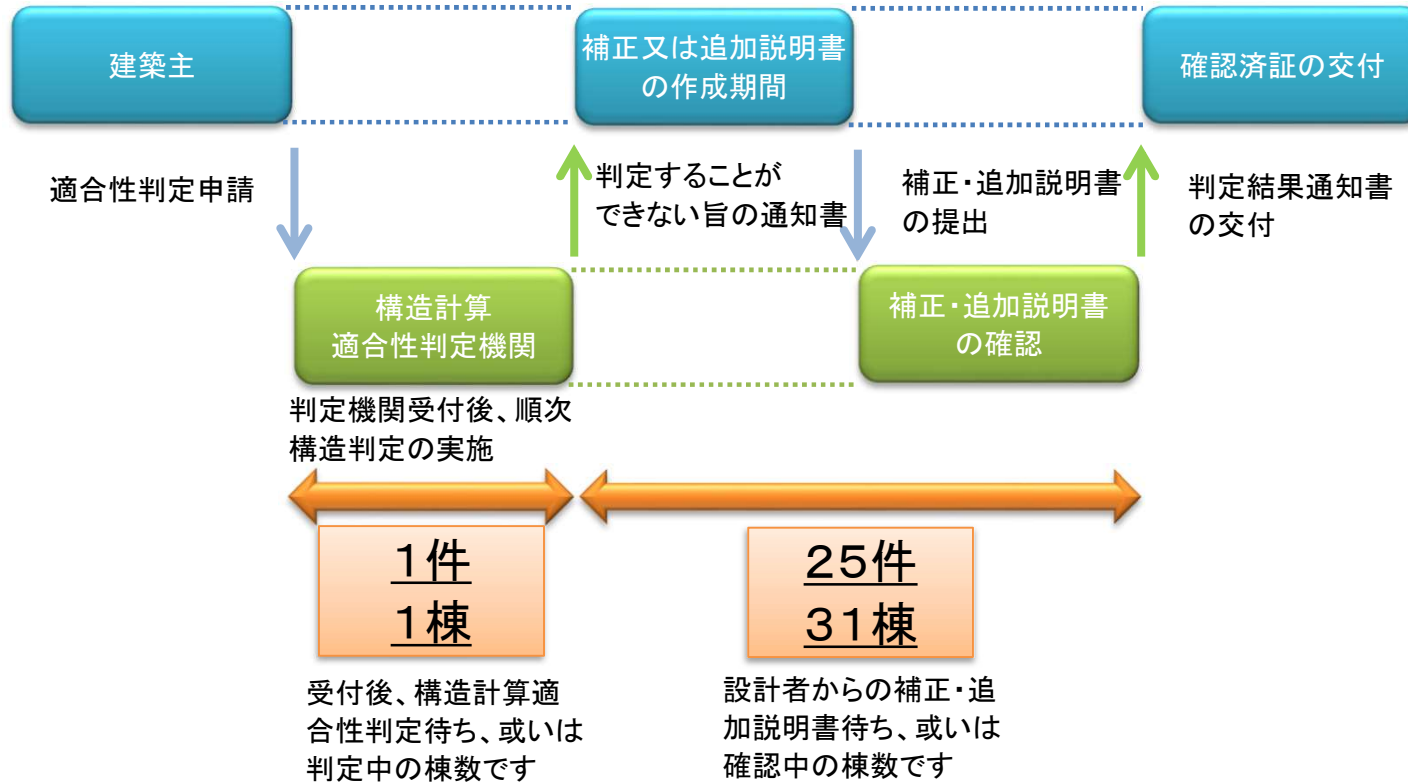

現在の判定状況

令和6年4月15日 現在

※月曜日が祝日の場合は翌日

※ この情報は、金曜日の状況を翌週の月曜日に公表しているものです。(毎週月曜日※に情報は更新されます。)

※ 判定中の棟数は日々変動しますので、適合性判定を申請される際の目安として下さい。