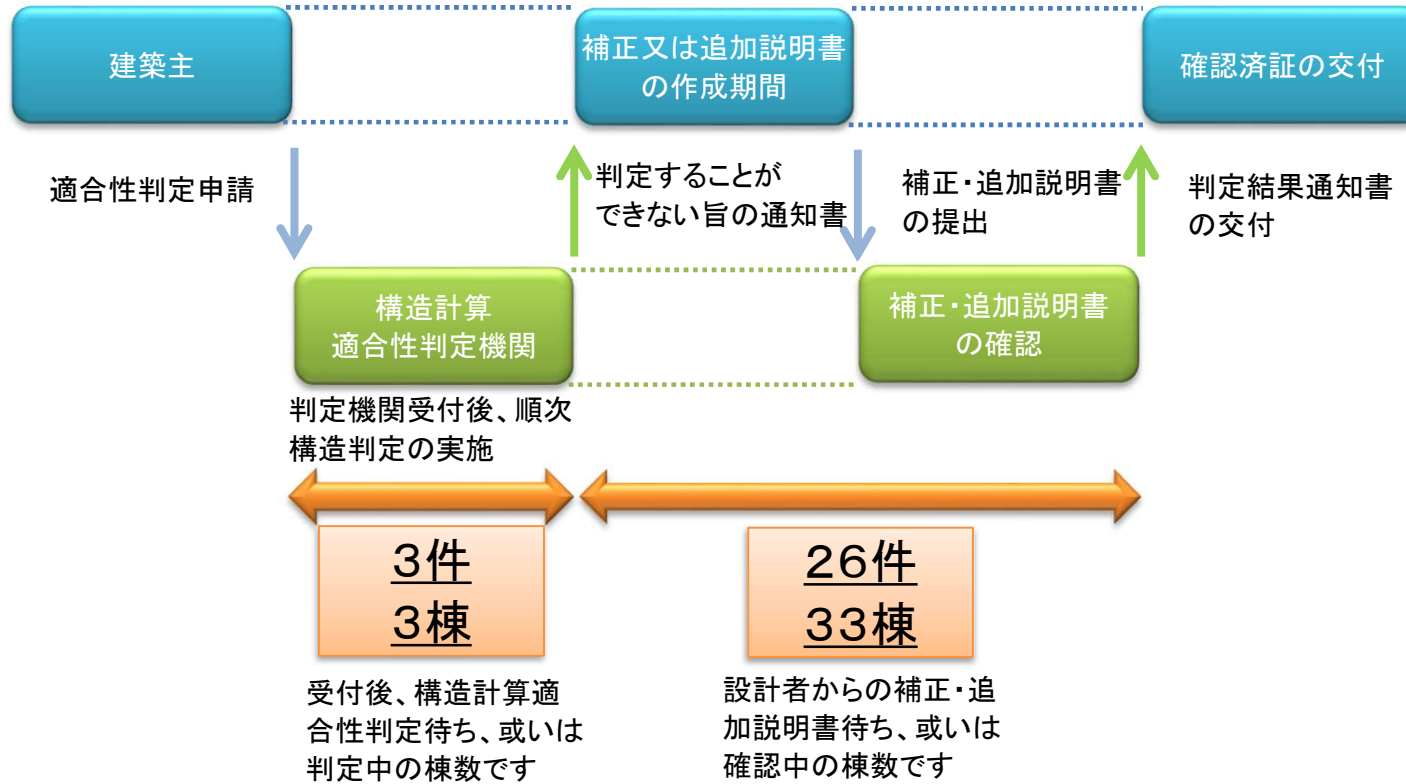

現在の判定状況

令和6年4月30日 現在

※月曜日が祝日の場合は翌日

※ この情報は、金曜日の状況を翌週の月曜日に公表しているものです。(毎週月曜日※に情報は更新されます。)

※ 判定中の棟数は日々変動しますので、適合性判定を申請される際の目安として下さい。