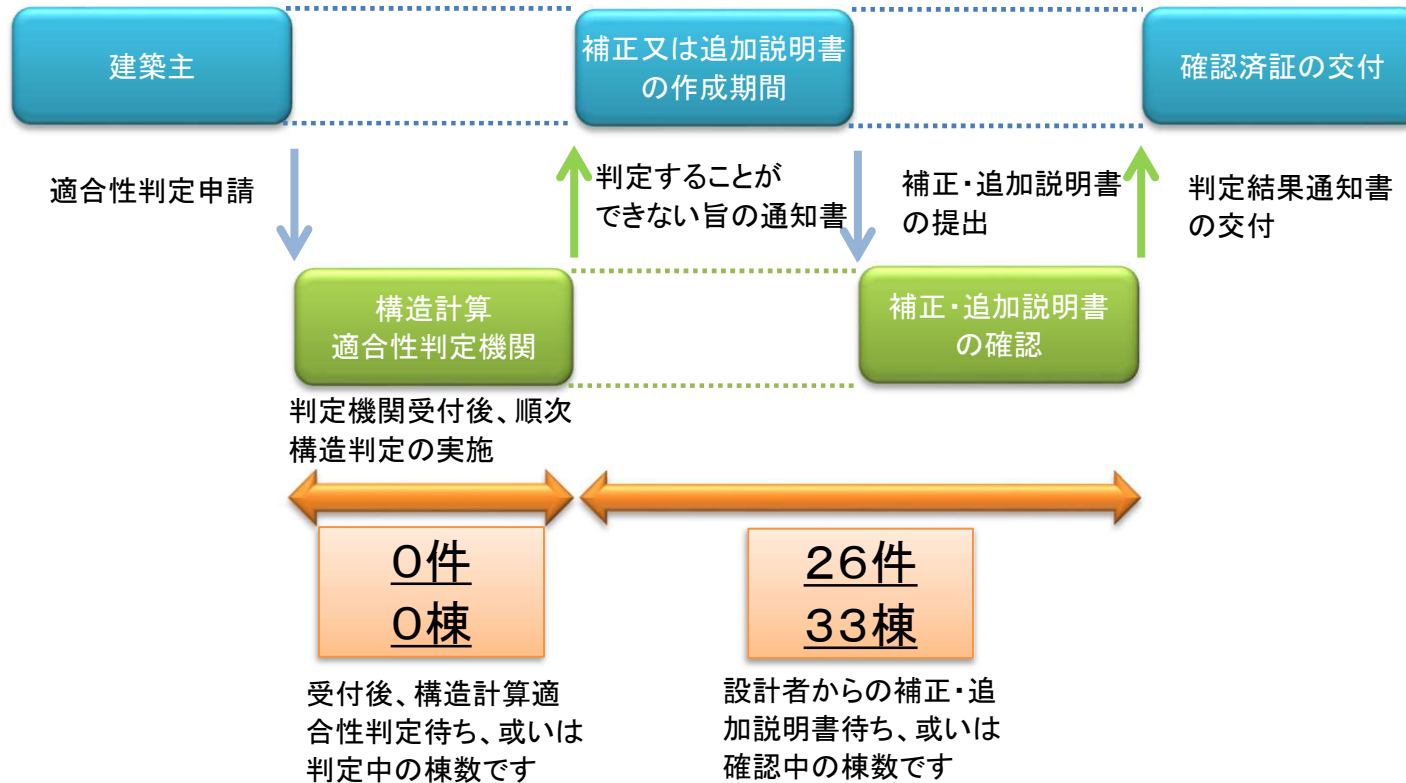

現在の判定状況

令和6年4月24日 現在

※月曜日が祝日の場合は翌日

※ この情報は、金曜日の状況を翌週の月曜日に公表しているものです。(毎週月曜日※に情報は更新されます。)

※ 判定中の棟数は日々変動しますので、適合性判定を申請される際の目安として下さい。