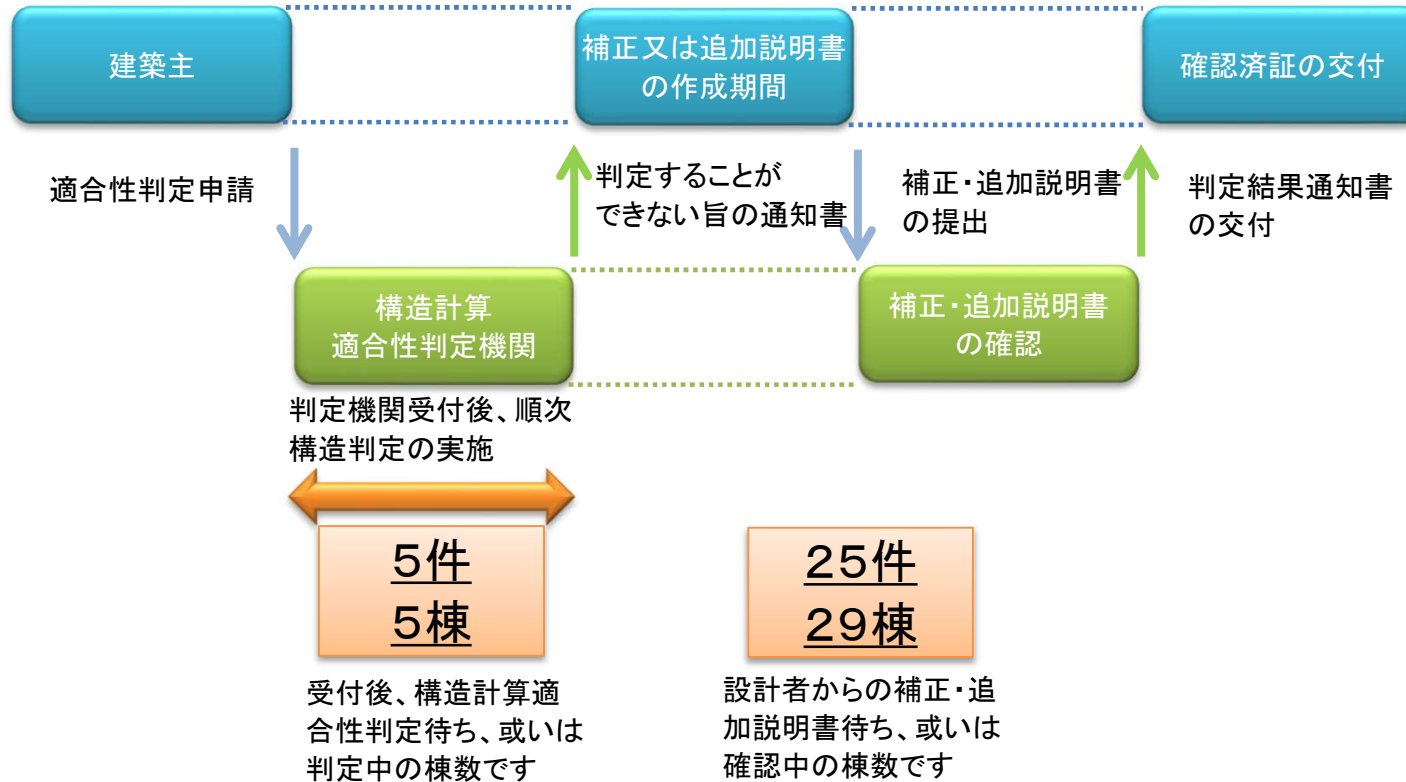

## 現在の判定状況

令和8年2月9日 現在

※月曜日が祝日の場合は翌日

※ この情報は、金曜日の状況を翌週の月曜日に公表しているものです。(毎週月曜日※に情報は更新されます。)

※ 判定中の棟数は日々変動しますので、適合性判定を申請される際の目安として下さい。