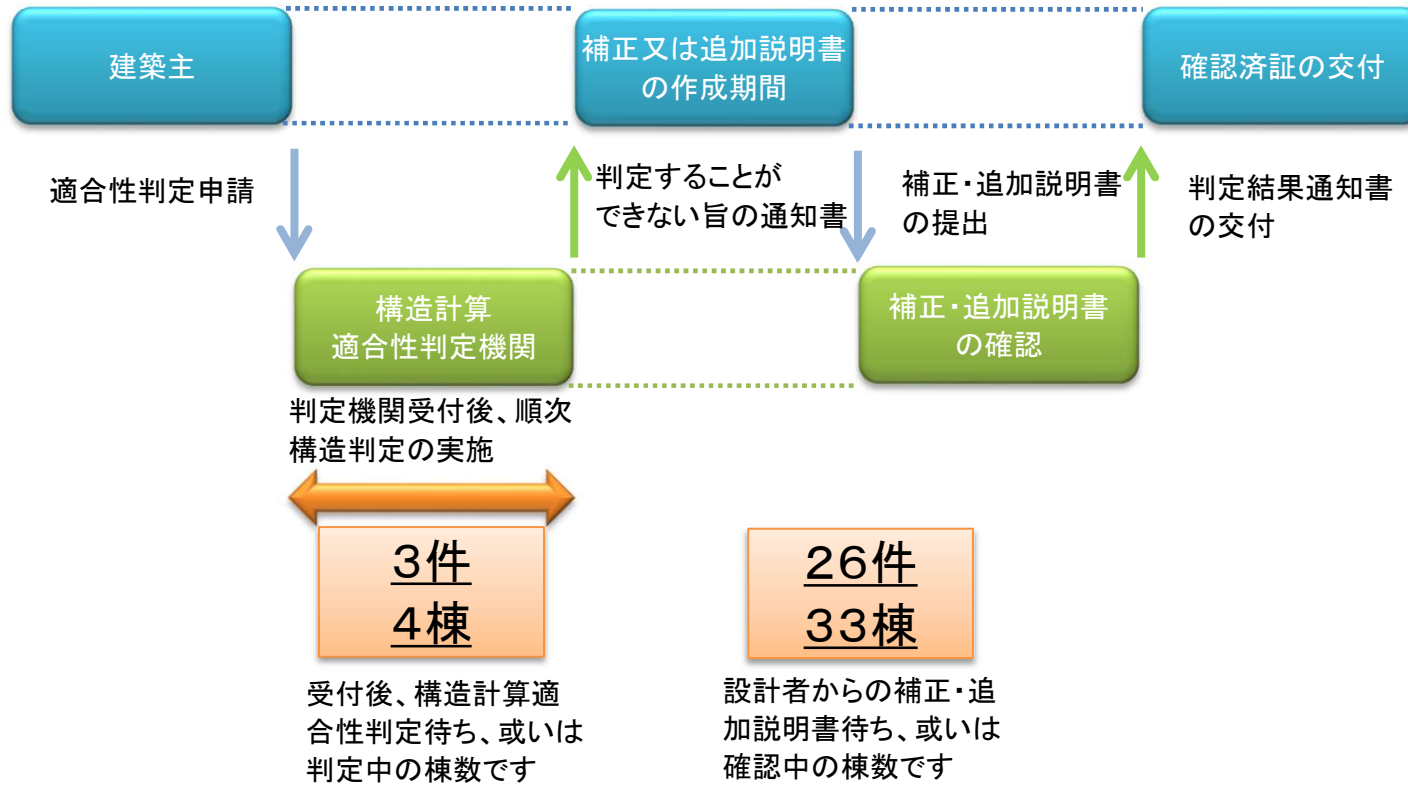

現在の判定状況

令和8年3月30日 現在

※月曜日が祝日の場合は翌日

※ この情報は、金曜日の状況を翌週の月曜日に公表しているものです。(毎週月曜日※に情報は更新されます。)

※ 判定中の棟数は日々変動しますので、適合性判定を申請される際の目安として下さい。