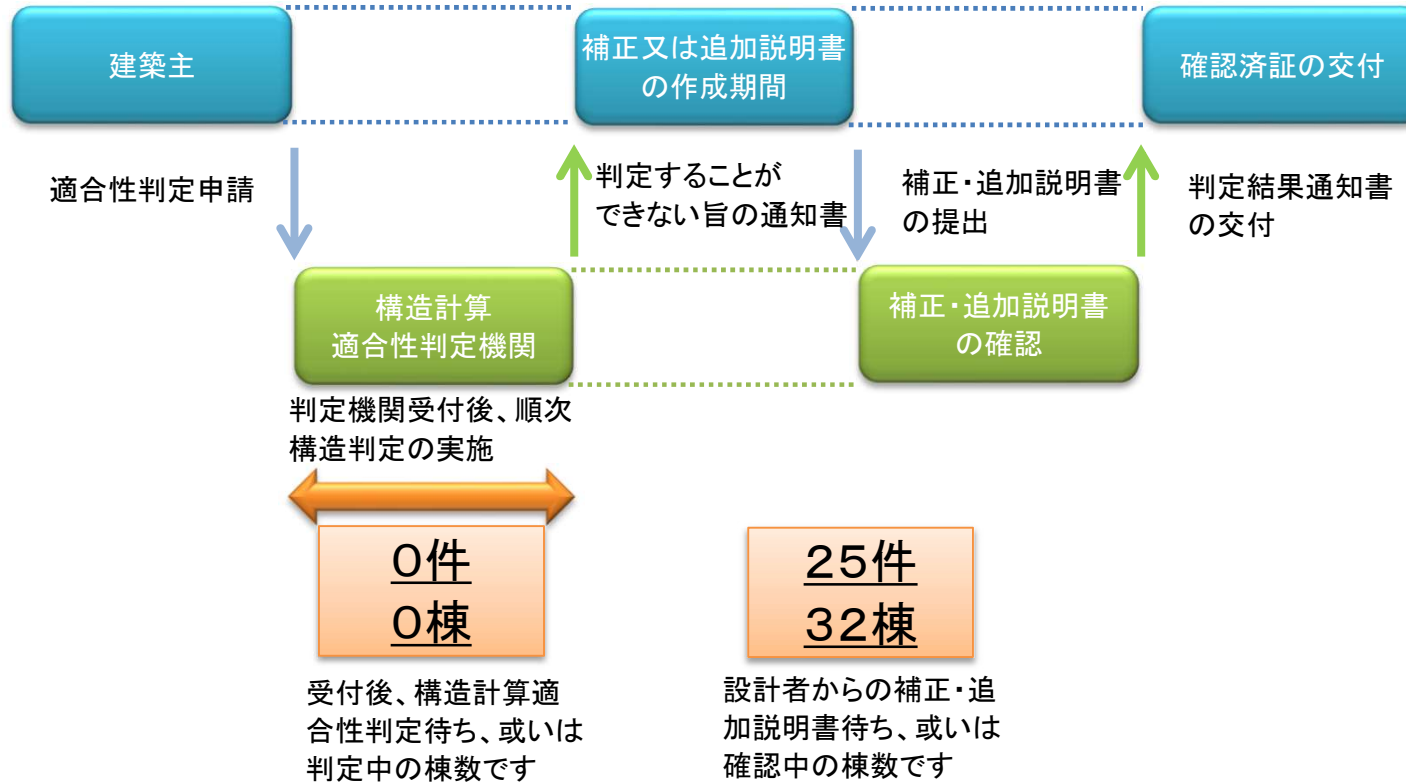

## 現在の判定状況

令和8年4月13日 現在

※月曜日が祝日の場合は翌日

※ この情報は、金曜日の状況を翌週の月曜日に公表しているものです。(毎週月曜日※に情報は更新されます。)

※ 判定中の棟数は日々変動しますので、適合性判定を申請される際の目安として下さい。