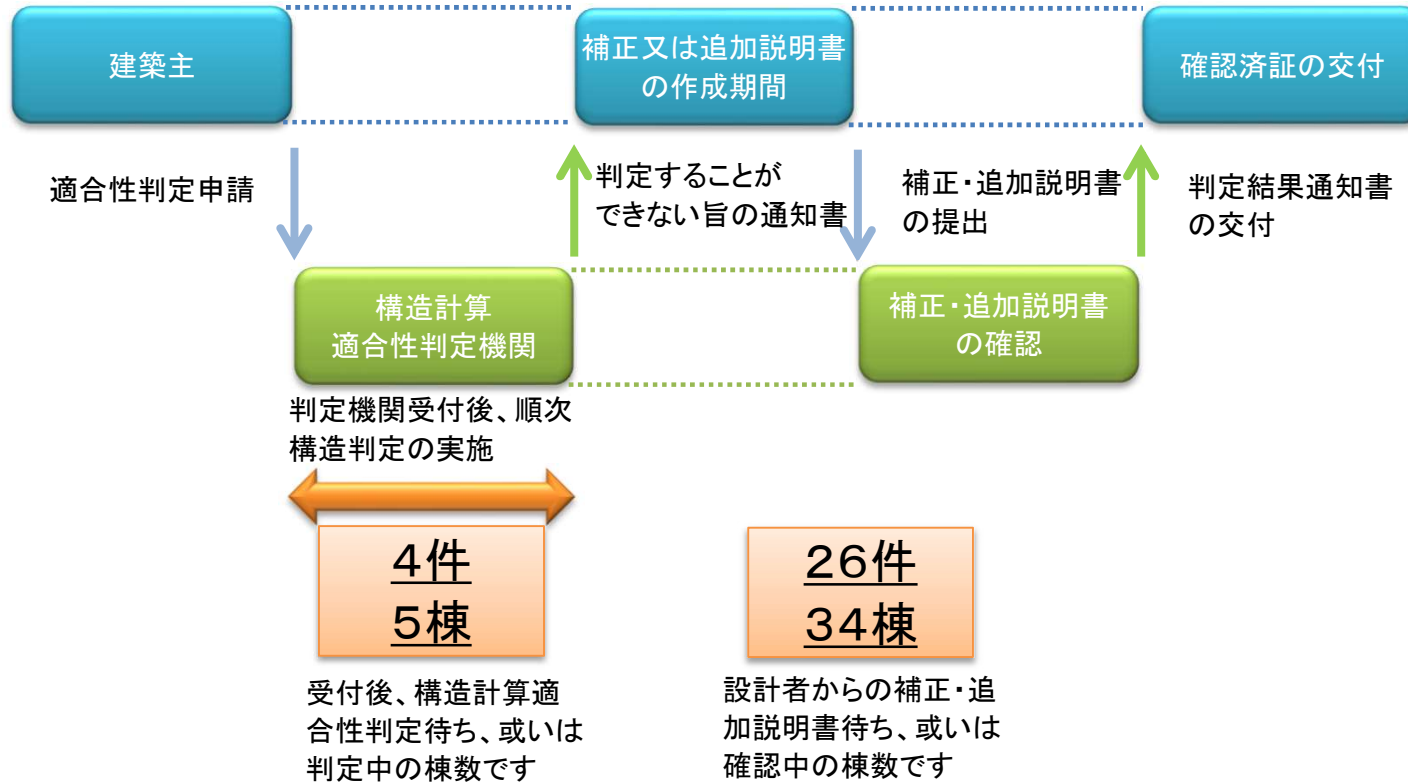

## 現在の判定状況

令和8年4月6日 現在

※月曜日が祝日の場合は翌日

※ この情報は、金曜日の状況を翌週の月曜日に公表しているものです。(毎週月曜日※に情報は更新されます。)

※ 判定中の棟数は日々変動しますので、適合性判定を申請される際の目安として下さい。