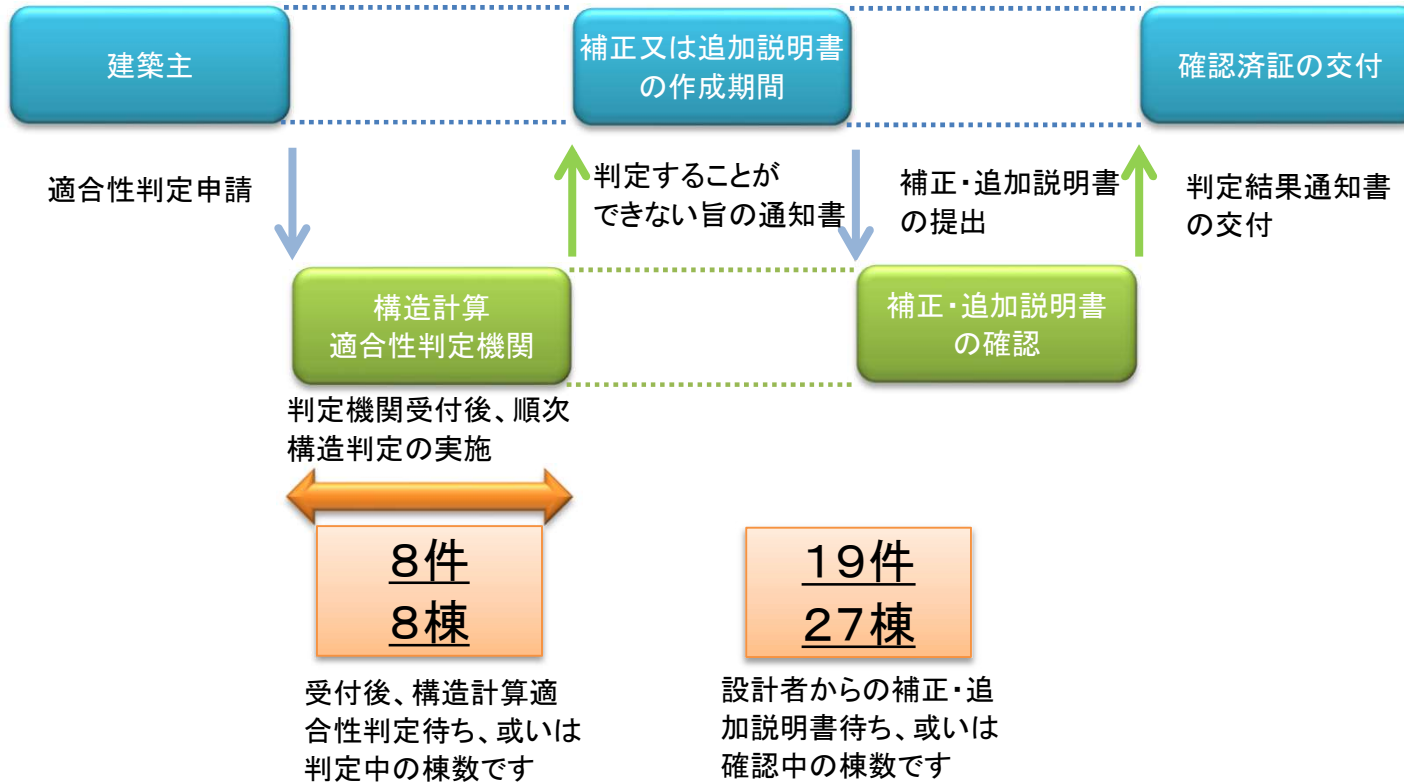

現在の判定状況

令和8年5月18日 現在

※月曜日が祝日の場合は翌日

※ この情報は、金曜日の状況を翌週の月曜日に公表しているものです。(毎週月曜日※に情報は更新されます。)

※ 判定中の棟数は日々変動しますので、適合性判定を申請される際の目安として下さい。