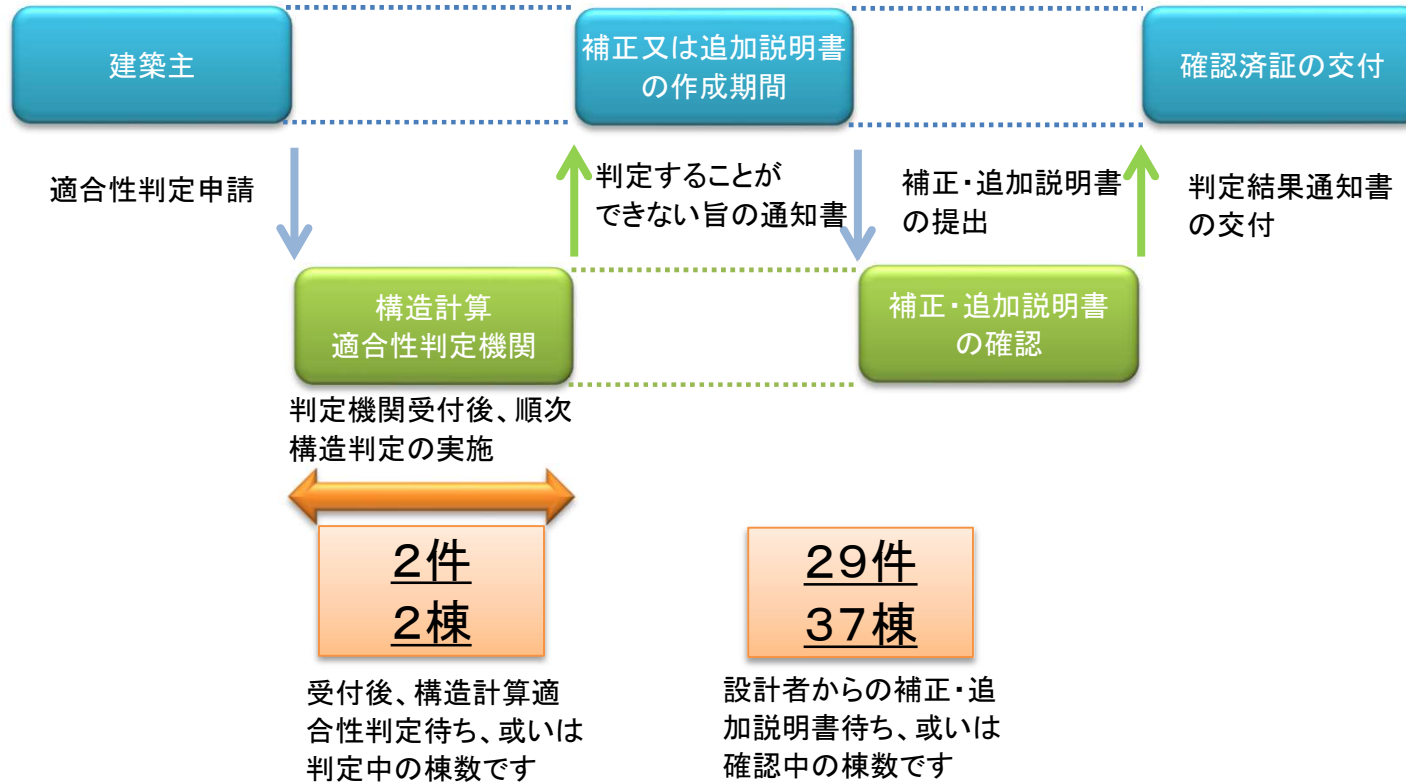

現在の判定状況

令和8年5月25日 現在

※月曜日が祝日の場合は翌日

※ この情報は、金曜日の状況を翌週の月曜日に公表しているものです。(毎週月曜日※に情報は更新されます。)

※ 判定中の棟数は日々変動しますので、適合性判定を申請される際の目安として下さい。