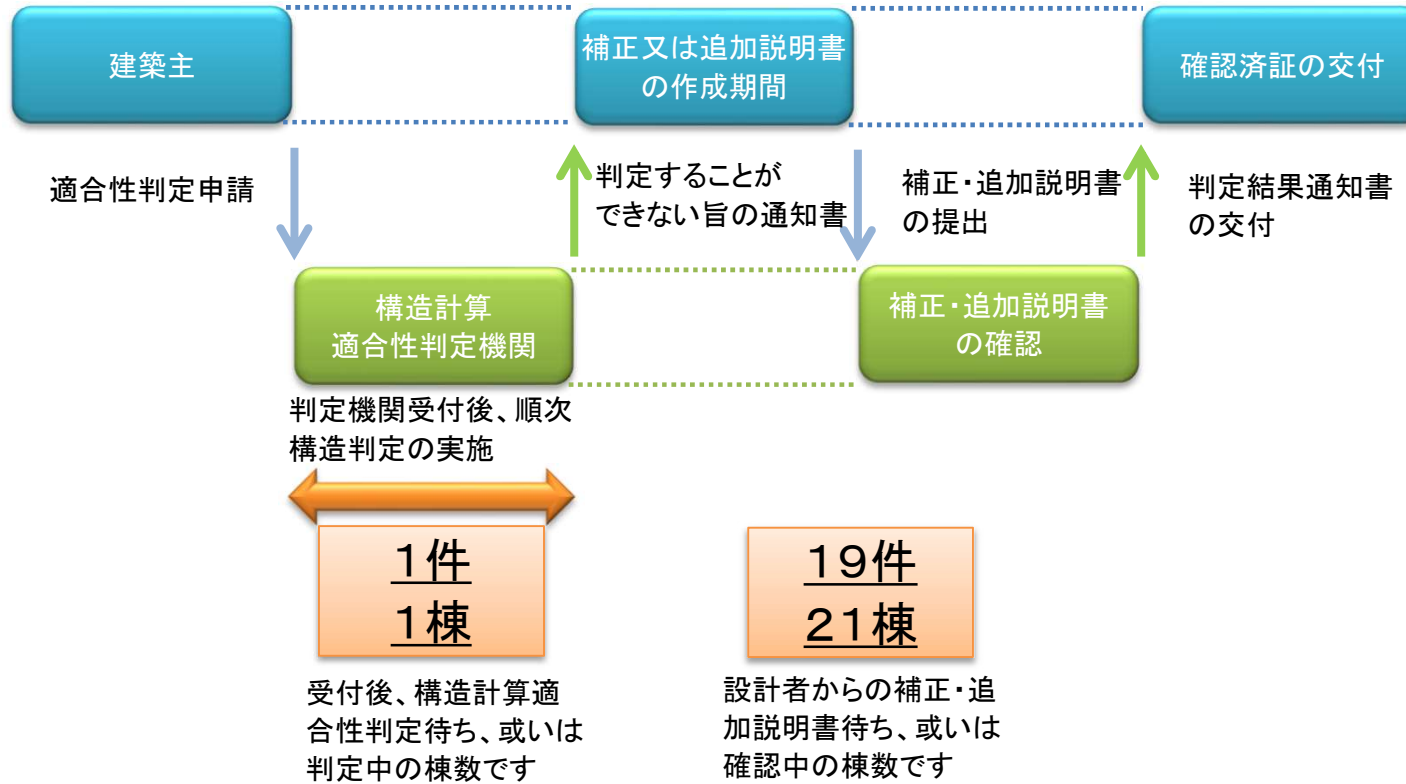

現在の判定状況

令和8年6月22日 現在

※月曜日が祝日の場合は翌日

※ この情報は、金曜日の状況を翌週の月曜日に公表しているものです。(毎週月曜日※に情報は更新されます。)

※ 判定中の棟数は日々変動しますので、適合性判定を申請される際の目安として下さい。